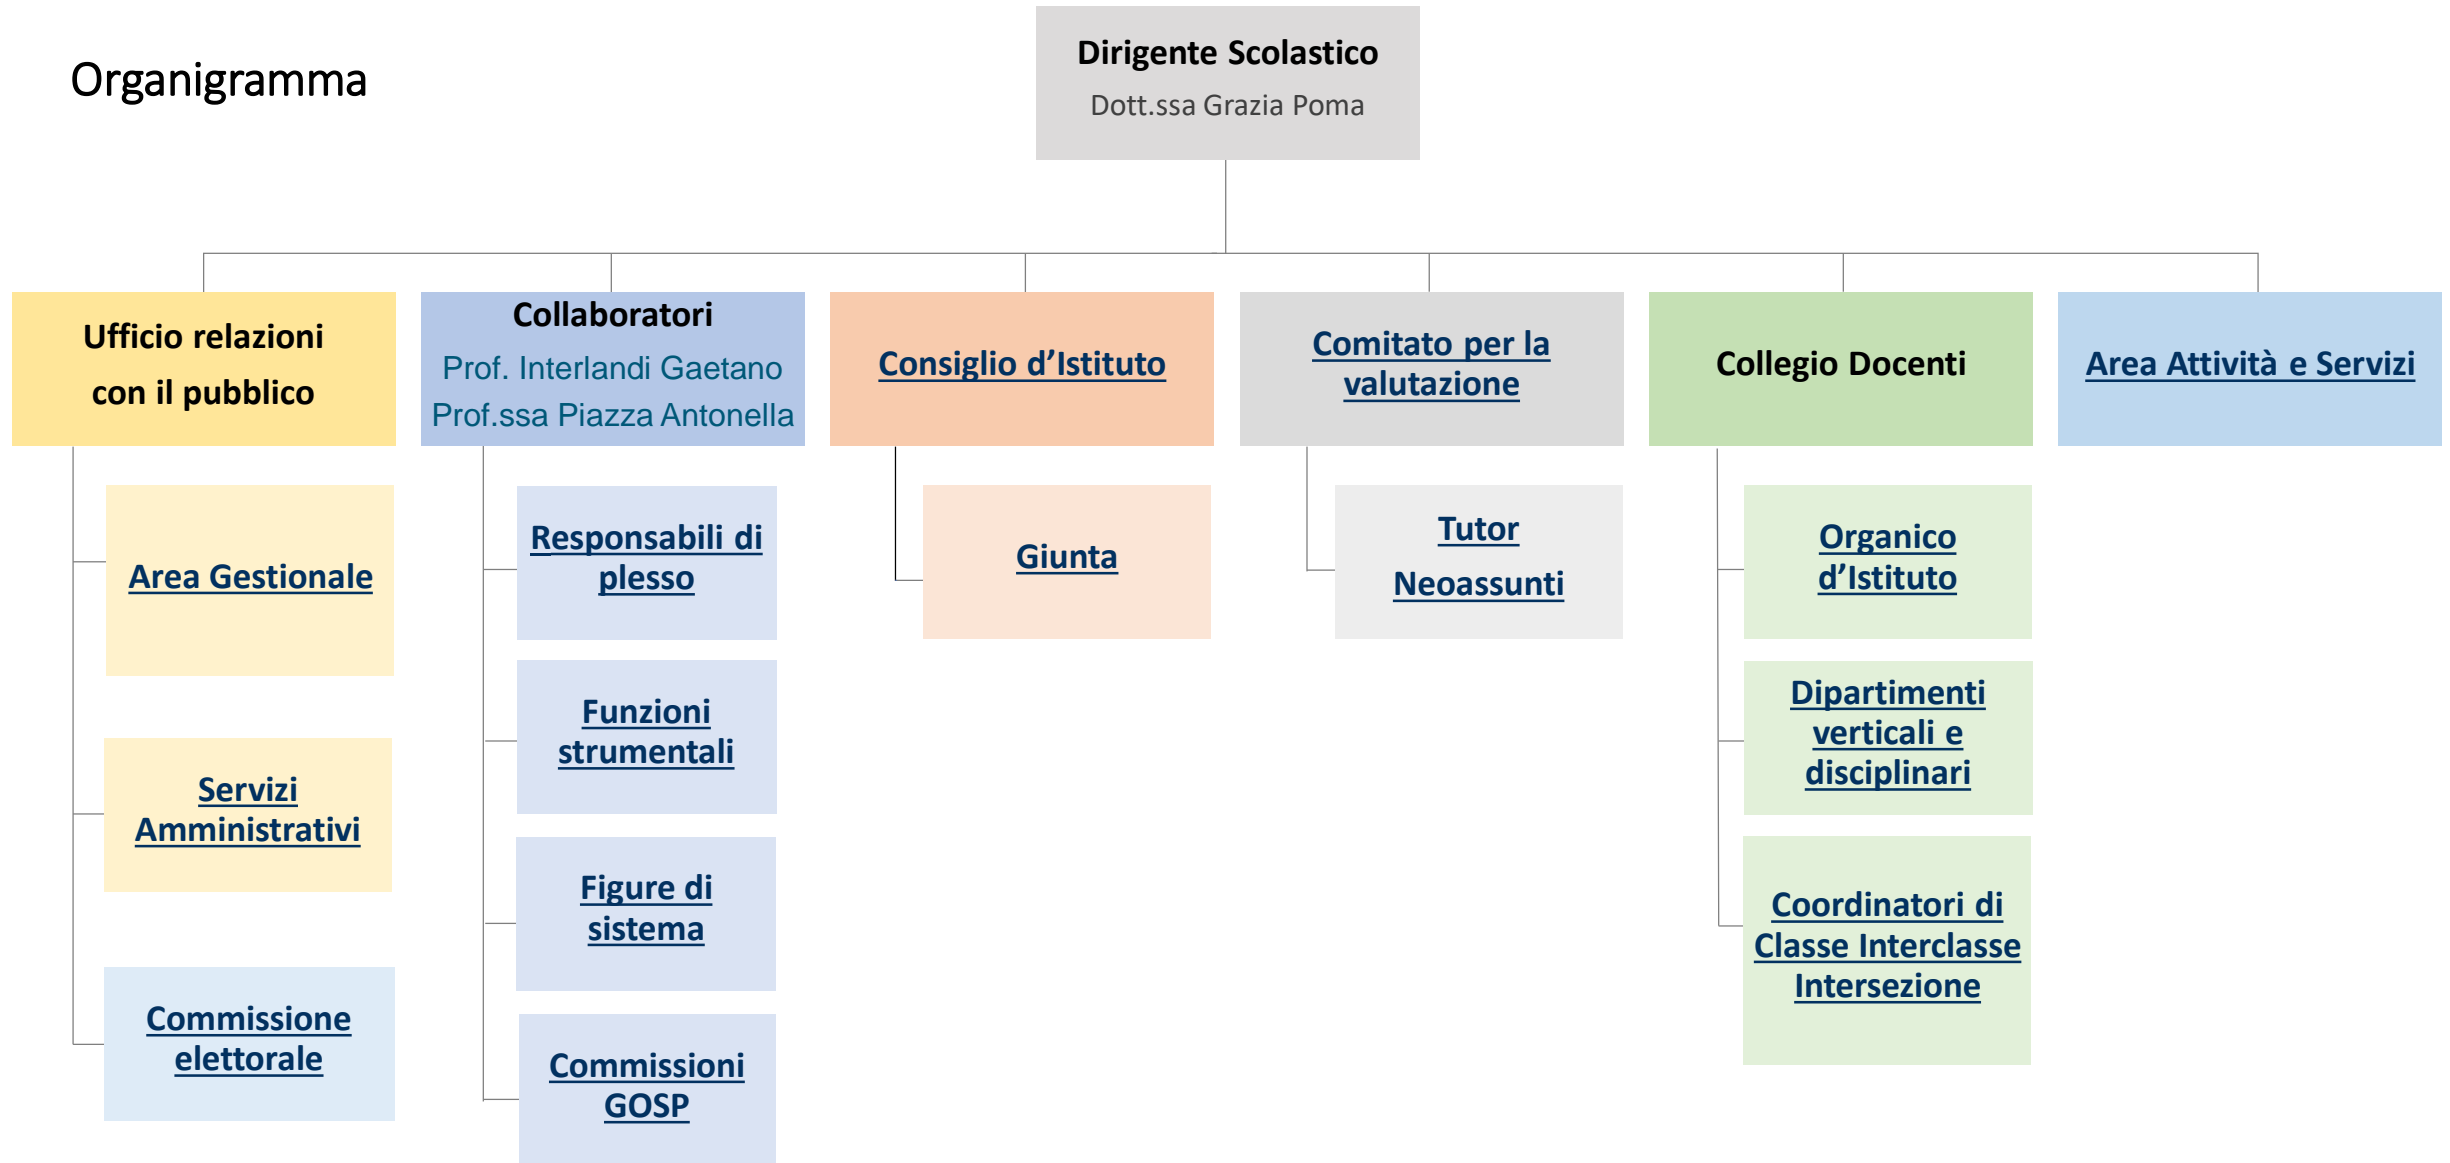

**ISTITUTO COMPRENSIVO  
GAETANO PONTE**

**PALAGONIA**

**ORGANIGRAMMA**

**DIRIGENTE SCOLASTICO**

**DOTT.SSA GRAZIA POMA**

# Istituto Comprensivo Gaetano Ponte

## Organigramma

## AREA GESTIONALE

<b>DIRIGENTE SCOLASTICO:</b>	Poma	Dott.ssa Grazia
<b>D.S.G.A: (f.f.)</b>	Reitano	Dott.ssa Angela
<b>Primo COLLABORATORE:</b>	Interlandi	Prof.re Gaetano
<b>Secondo COLLABORATORE:</b>	Piazza	Prof.ssa Antonella Maria